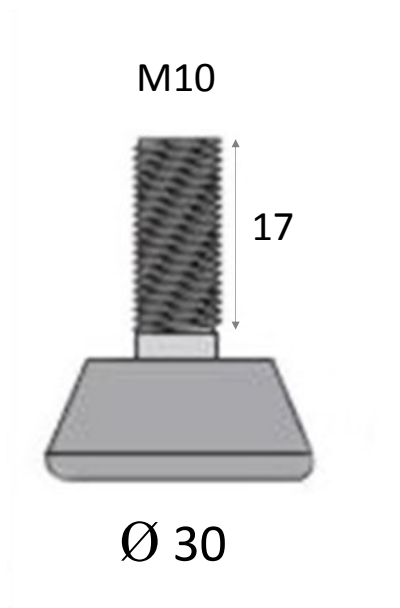

VERIN

PLAST

REPRODUCTION INTERDITE SANS NOTRE ACCORD

Certification	Reach - RoHS
---------------	--------------

Conditionnement	Boîte	Carton	Palette
	1 000		

Poids		Finition	Noir
-------	--	----------	------