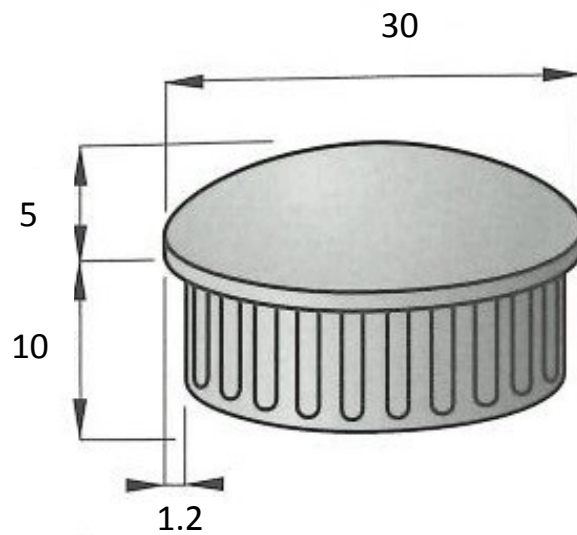

BOUCHON

PLAST

REPRODUCTION INTERDITE SANS NOTRE ACCORD

Certification | Reach - RoHS

Conditionnement	Boîte	Carton	Palette
	250		

Poids | | Finition | ABS Chromé

Observations :

Suivant Norme ISO 2768m