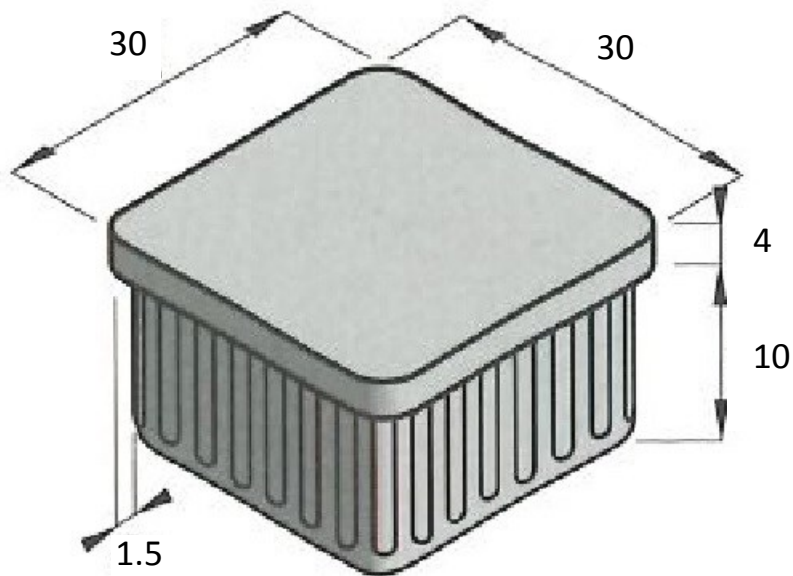

BOUCHON

PLAST

REPRODUCTION INTERDITE SANS NOTRE ACCORD

Certification | Reach - RoHS

Conditionnement	Boîte	Carton	Palette
	200		

Poids | | Finition | ABS Chromé

Observations :

Suivant Norme ISO 2768m