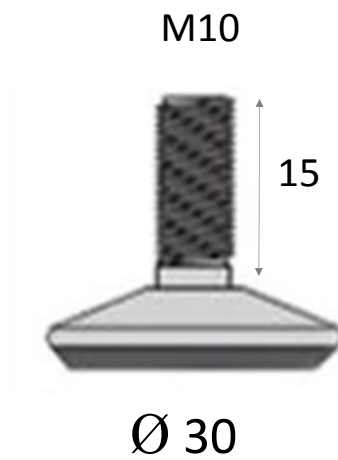

VERIN

ACIER

REPRODUCTION INTERDITE SANS NOTRE ACCORD

Certification	Reach - RoHS
---------------	--------------

Conditionnement	Boîte	Carton	Palette
	250		

Poids		Finition	Nickelé
-------	--	----------	---------