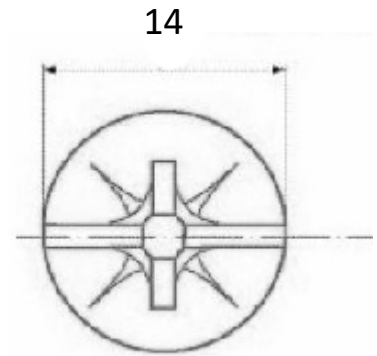

VIS POELIER

ACIER

REPRODUCTION INTERDITE SANS NOTRE ACCORD

Certification Reach - RoHS

Conditionnement	Boîte	Carton	Palette
	2 000		

Poids Finition Zingué

Observations

Suivant Norme ISO 2768m