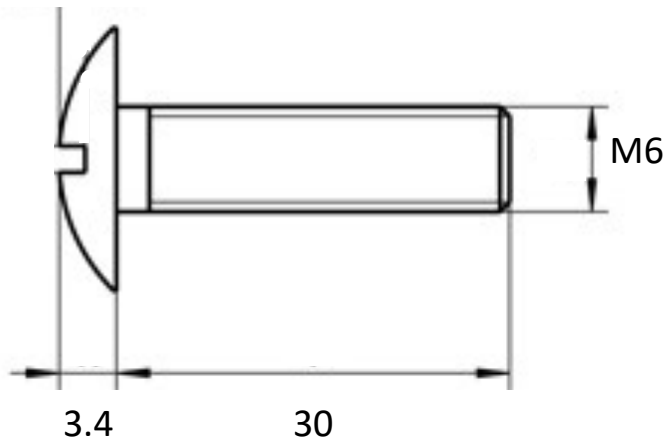

VIS POELIER

ACIER

REPRODUCTION INTERDITE SANS NOTRE ACCORD

Certification Reach - RoHS

Conditionnement	Boîte	Carton	Palette
	2 000		

Poids Finition Zingué

Observations

Suivant Norme ISO 2768m