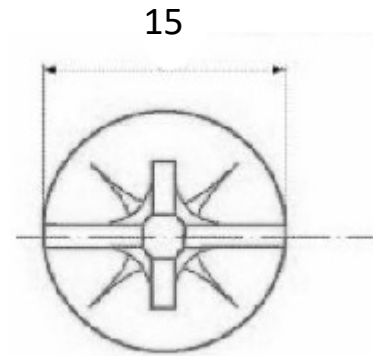

VIS POELIER

ACIER

REPRODUCTION INTERDITE SANS NOTRE ACCORD

Certification Reach - RoHS

Conditionnement	Boîte	Carton	Palette
		2 000	

Poids Finition Zingué

Observations : NFE 25129

Suivant Norme ISO 2768m