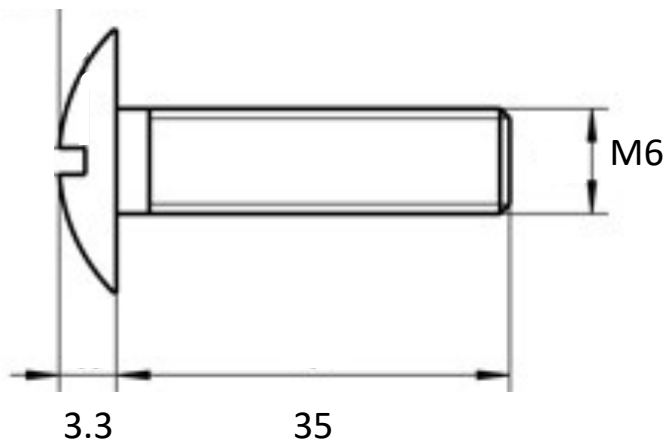

VIS POELIER

ACIER

REPRODUCTION INTERDITE SANS NOTRE ACCORD

Certification Reach - RoHS

Conditionnement	Boîte	Carton	Palette
		2 000	

Poids Finition Zingué

Observations : NFE 25129

Suivant Norme ISO 2768m