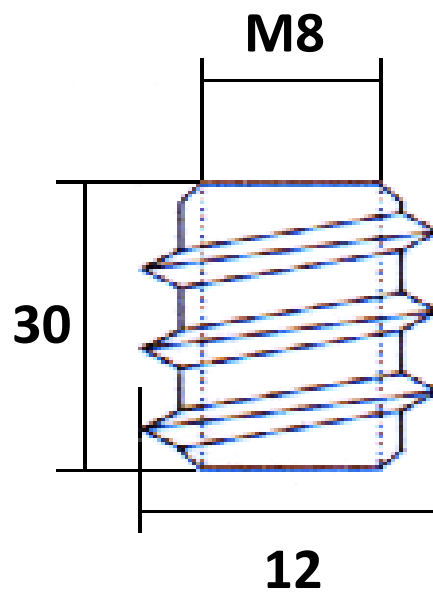

INSERT

ACIER

REPRODUCTION INTERDITE SANS NOTRE ACCORD

Certification Reach - RoHS

Conditionnement	Boîte	Carton	Palette
		1 500	

Poids

Finition Bichromaté

Observations :