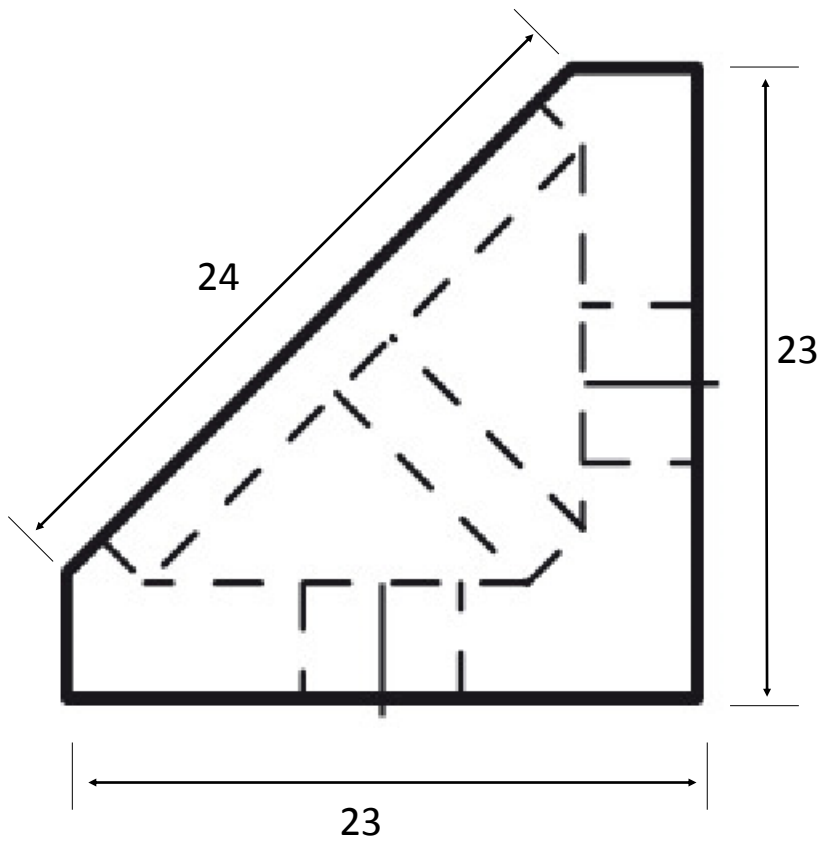

TAQUET

PLAST

REPRODUCTION INTERDITE SANS NOTRE ACCORD

Certification | Reach - RoHS

Conditionnement	Boîte	Carton	Palette
	100	2 500	

Poids | | Finition | Blanc

Observations :

Suivant Norme ISO 2768m