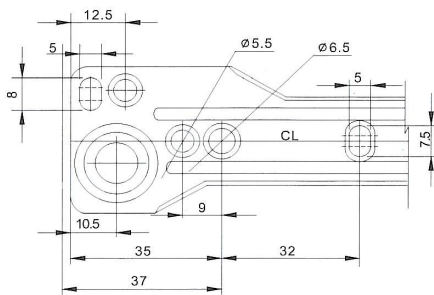

COULISSE

ACIER

REPRODUCTION INTERDITE SANS NOTRE ACCORD

Certification Reach - RoHS

Conditionnement	Sac	Carton	Palette
		20	

Poids

Observations :  
Sortie partielle

Suivant Norme ISO 2768m