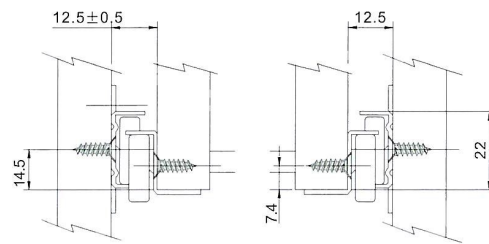

COULISSE

ACIER

REPRODUCTION INTERDITE SANS NOTRE ACCORD

Certification Reach - RoHS

Conditionnement	Sac	Carton	Palette
		20	

Poids

Observations :  
Sortie partielle

Suivant Norme ISO 2768m