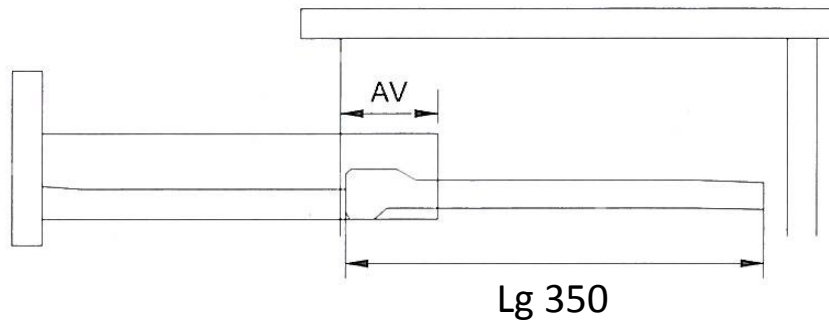

COULISSE

ACIER

REPRODUCTION INTERDITE SANS NOTRE ACCORD

Certification Reach - RoHS

Conditionnement	Sac	Carton	Palette
		20	

Poids

Observations :  
Sortie partielle

Suivant Norme ISO 2768m