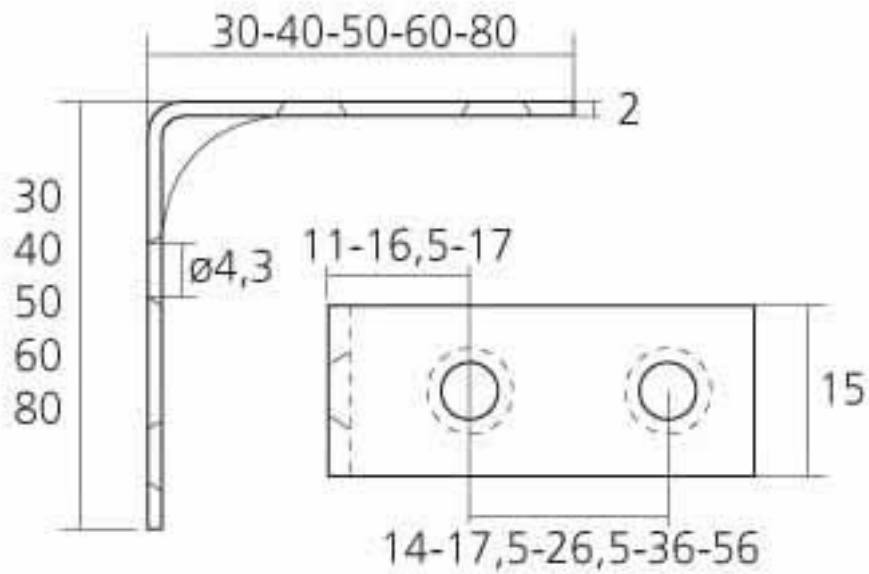

FERRURE

ACIER

REPRODUCTION INTERDITE SANS NOTRE ACCORD

Certification | Reach - RoHS

Conditionnement	Boîte	Carton	Palette
	1 00		

Poids | 21 Kg / 1000 | Finition | Zingué

Observations :

Suivant Norme ISO 2768m