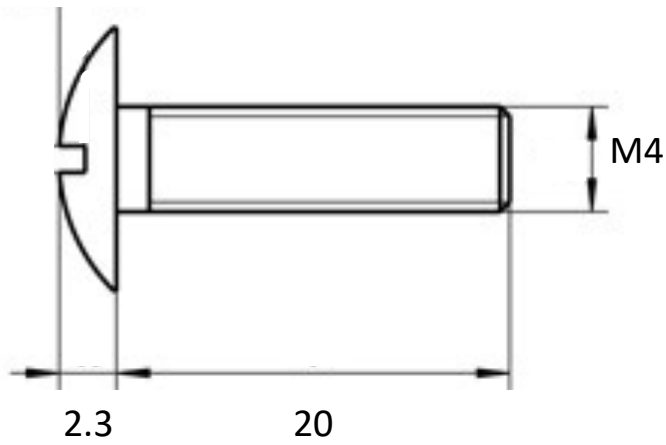

VIS POELIER

ACIER

REPRODUCTION INTERDITE SANS NOTRE ACCORD

Certification Reach - RoHS

Conditionnement	Boîte	Carton	Palette
	5 000		

Poids  Finition Zingué

Observations

Suivant Norme ISO 2768m