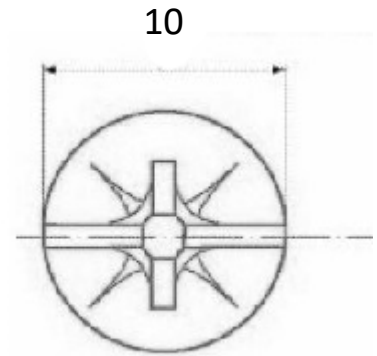

VIS POELIER

ACIER

REPRODUCTION INTERDITE SANS NOTRE ACCORD

Certification Reach - RoHS

Conditionnement	Boîte	Carton	Palette
	5 000		

Poids  Finition Zingué

Observations

Suivant Norme ISO 2768m