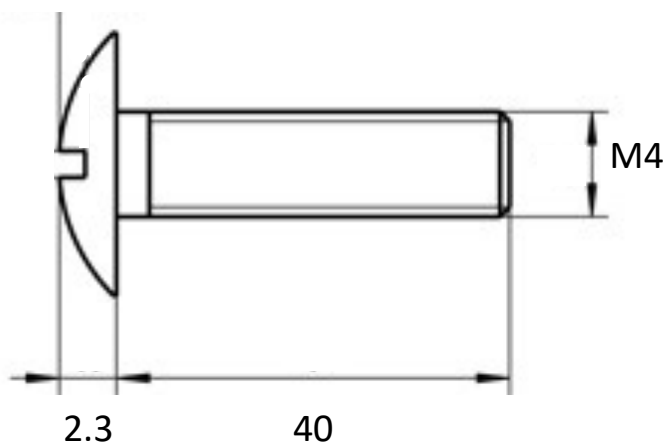

VIS POELIER

ACIER

REPRODUCTION INTERDITE SANS NOTRE ACCORD

Certification Reach - RoHS

Conditionnement	Boîte	Carton	Palette
		5 000	

Poids Finition Zingué

Observations :

Suivant Norme ISO 2768m