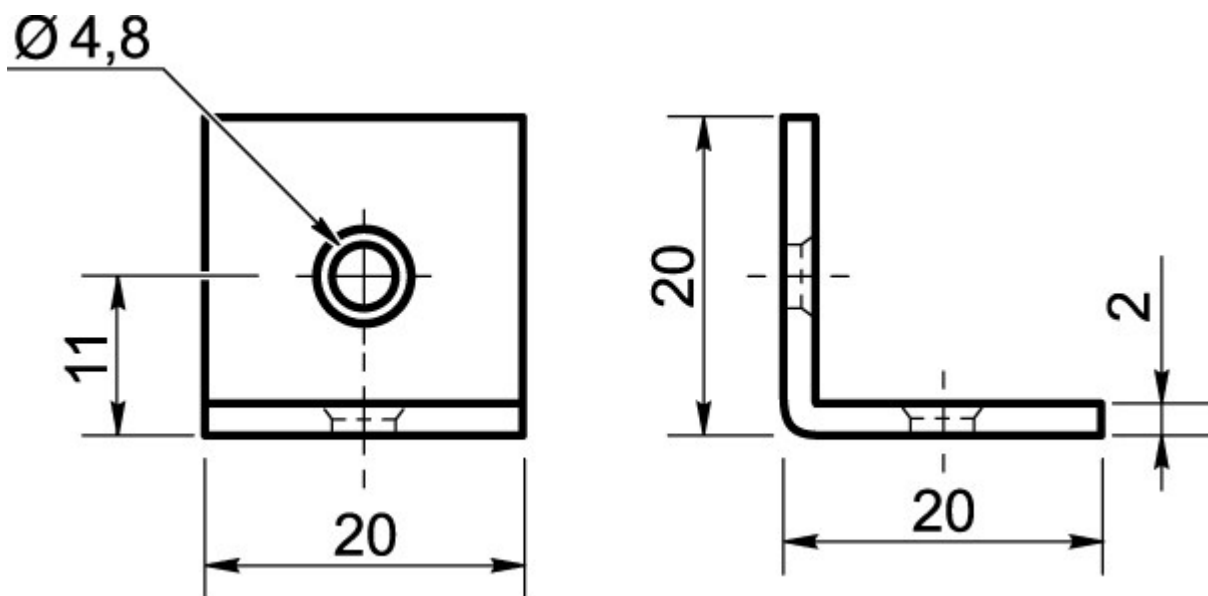

FERRURE

ACIER

REPRODUCTION INTERDITE SANS NOTRE ACCORD

Certification | Reach - RoHS

Conditionnement	Boîte	Carton	Palette
	1 000		

Poids | 10 Kg / 1000 | Finition | Zingué

Observations :

Suivant Norme ISO 2768m