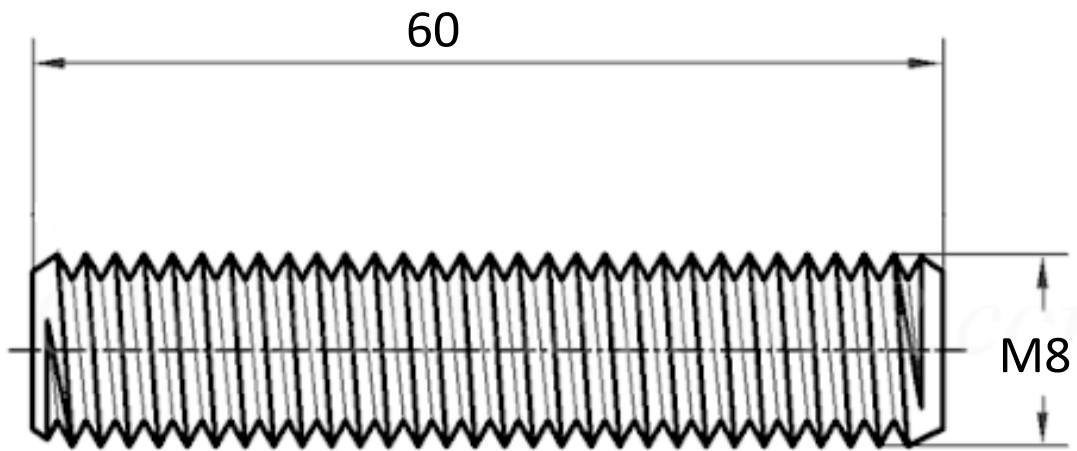

TIGE FILETEE

ACIER

REPRODUCTION INTERDITE SANS NOTRE ACCORD

Certification Reach - RoHS

Conditionnement	Sac	Carton	Palette
	1 000		

Poids Finition Zingué

Observations :

Suivant Norme ISO 2768m