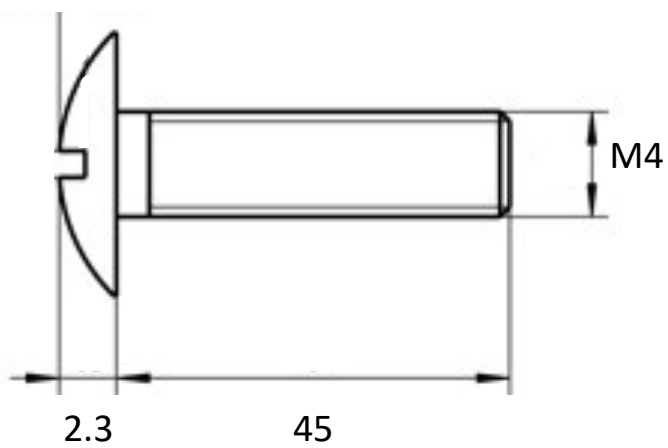

VIS POELIER

ACIER

REPRODUCTION INTERDITE SANS NOTRE ACCORD

Certification Reach - RoHS

Conditionnement	Boîte	Carton	Palette
	1 000		

Poids Finition Zingué

Observations

Suivant Norme ISO 2768m