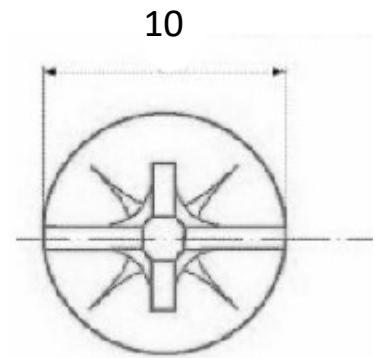

VIS POELIER

ACIER

REPRODUCTION INTERDITE SANS NOTRE ACCORD

Certification Reach - RoHS

Conditionnement	Boîte	Carton	Palette
	1 000		

Poids Finition Zingué

Observations

Suivant Norme ISO 2768m