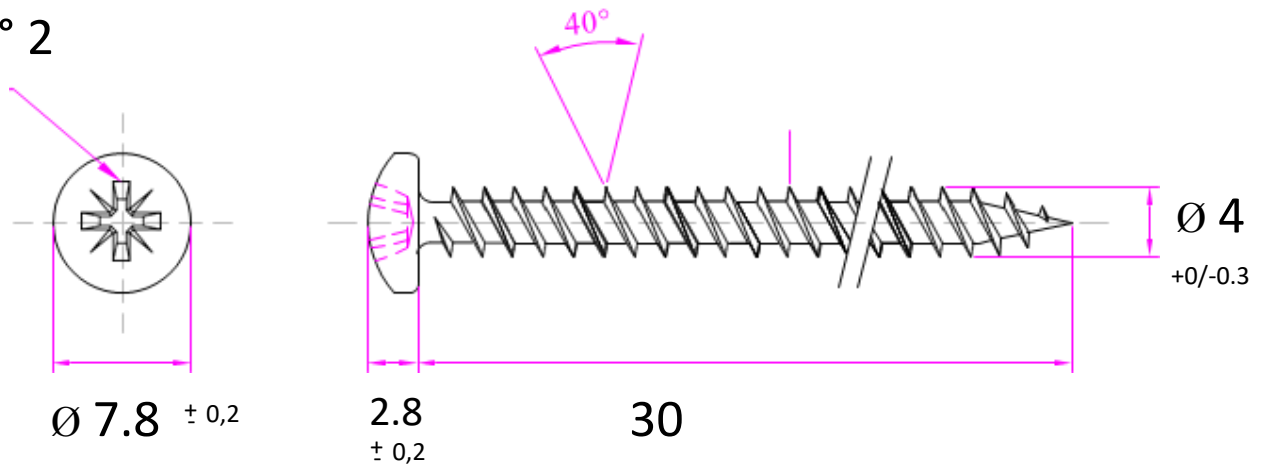

N° 2

REPRODUCTION INTERDITE SANS NOTRE ACCORD

Certification	REACH / RoHS		
Conditionnement	Boîte	Carton	Palette
	1 000		
Poids	1.3 Kg / 1000	Finition	Zingué
Observations :			
Minimum de production à valider			
Suivant Norme ISO 2768m		01/09/2019	