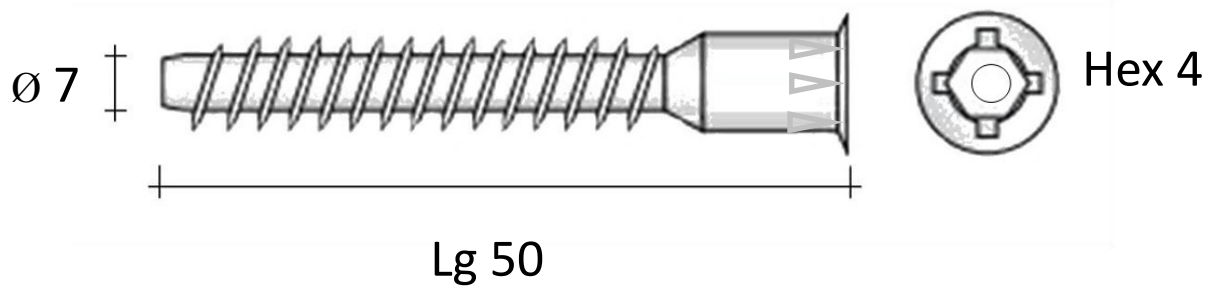

VIS CONFIRMAT

ACIER

REPRODUCTION INTERDITE SANS NOTRE ACCORD

| | | | |
|---------------------------------|--------------|-----------|------------|
| Certification | REACH / RoHS | | |
| Conditionnement | Sac | Carton | Palette |
| | | 1 500 pcs | |
| Poids | | Finition | Zingué |
| Observations : | | | |
| Minimum de production à valider | | | |
| Suivant Norme ISO 2768m | | | 01/09/2019 |