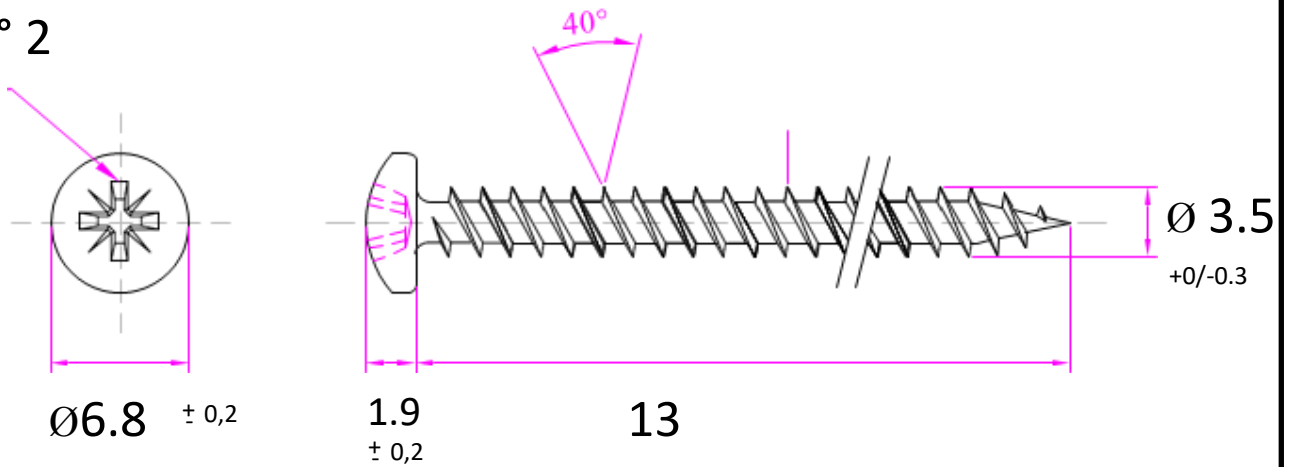

N° 2

REPRODUCTION INTERDITE SANS NOTRE ACCORD

Certification	REACH / RoHS		
Conditionnement	Boîte	Carton	Palette
	2 000		
Poids		Finition	Zingué
Observations :			
Minimum de production à valider			
Suivant Norme ISO 2768m			01/09/2019