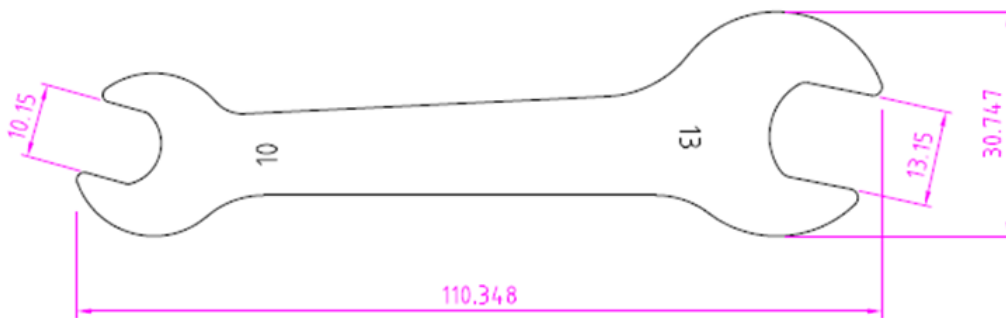

CLE

ACIER

REPRODUCTION INTERDITE SANS NOTRE ACCORD

Certification Reach - RoHS

Conditionnement	Boîte	Carton	Palette
	1 000	10 000	

Poids Finition Zingué

Observations :

Minimum de production