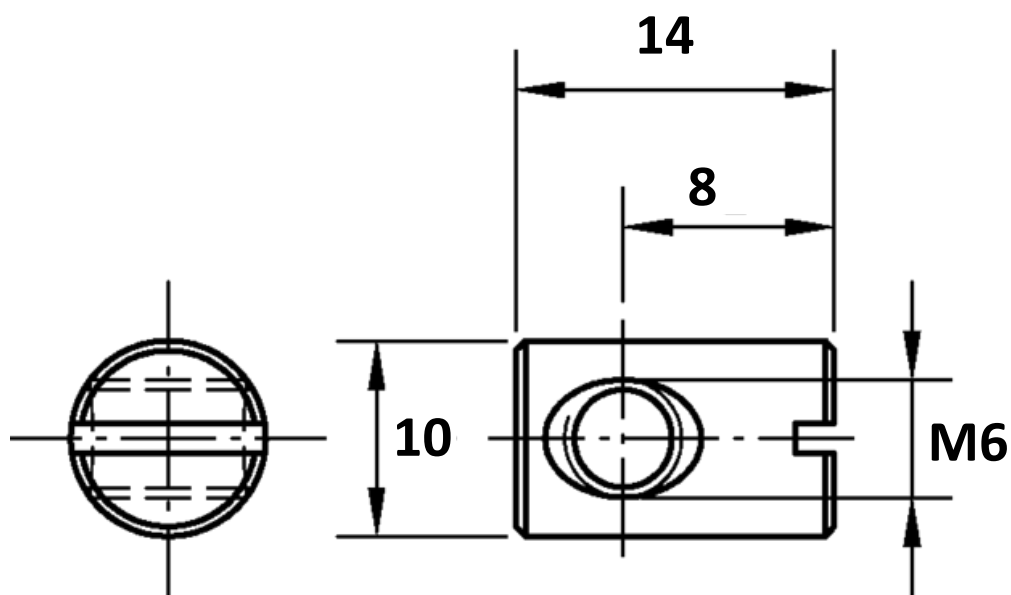

CYLINDRE

ACIER

REPRODUCTION INTERDITE SANS NOTRE ACCORD

Certification | Reach - RoHS

Conditionnement	Boîte	Carton	Palette
		3 500	

Poids | | Finition | Zingué

Observations :

Suivant Norme ISO 2768m