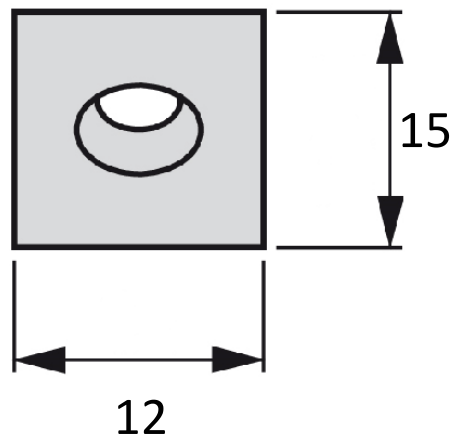

FERRURE

PLAST

REPRODUCTION INTERDITE SANS NOTRE ACCORD

Certification Reach - RoHS

Conditionnement	Boîte	Carton	Palette
	10 000		

Poids  Finition Blanc

Observations :

Suivant Norme ISO 2768m