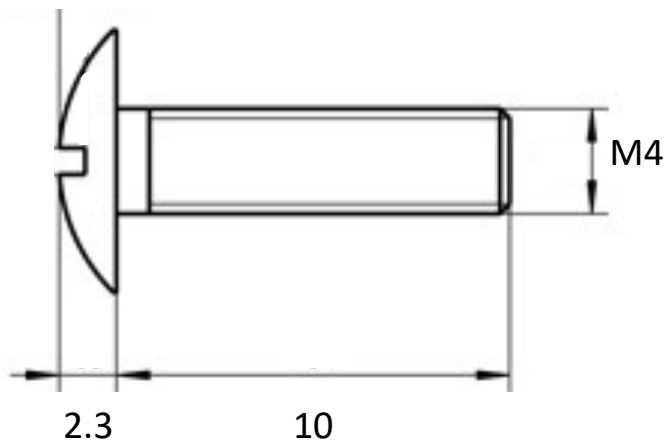

VIS POELIER

ACIER

REPRODUCTION INTERDITE SANS NOTRE ACCORD

Certification Reach - RoHS

Conditionnement	Boîte	Carton	Palette
	1 000		

Poids Finition Zingué

Observations

Suivant Norme ISO 2768m