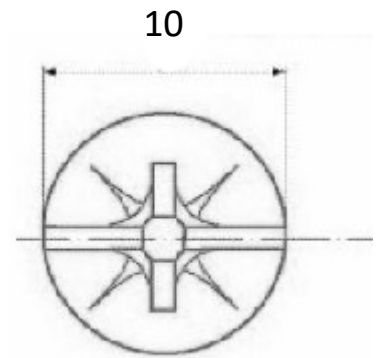

VIS POELIER

ACIER

REPRODUCTION INTERDITE SANS NOTRE ACCORD

Certification Reach - RoHS

Conditionnement	Boîte	Carton	Palette
	1 000		

Poids Finition Zingué

Observations

Suivant Norme ISO 2768m