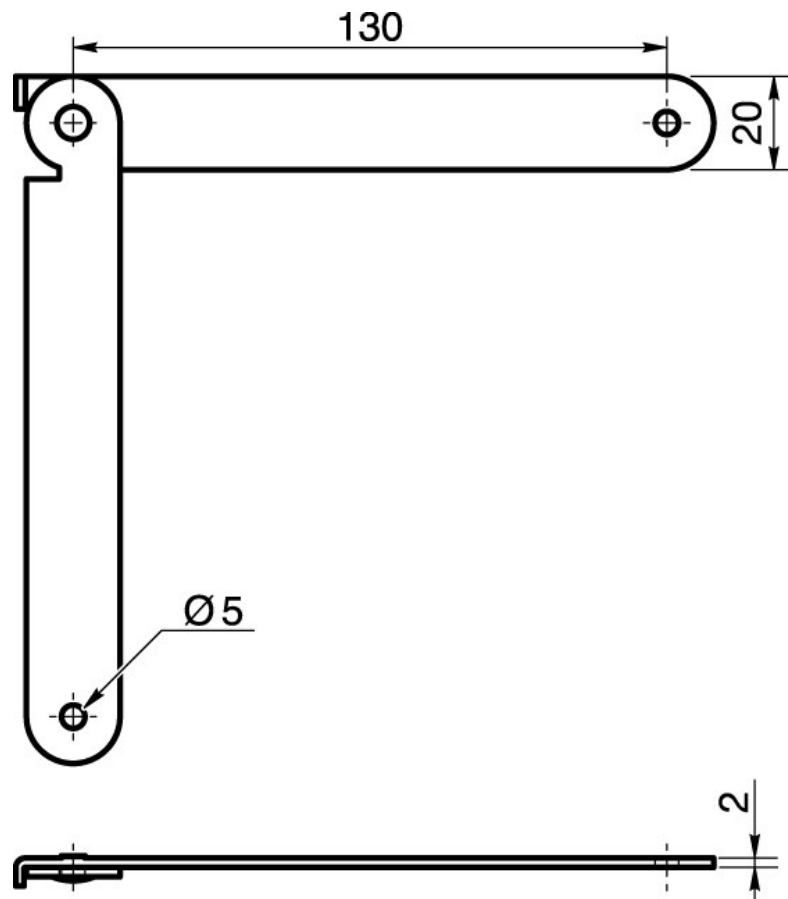

COMPAS

ACIER

REPRODUCTION INTERDITE SANS NOTRE ACCORD

Certification	Reach - RoHS
---------------	--------------

Conditionnement	Boîte	Carton	Palette
	250		

Poids	87 Kg / 1000	Finition	Zingué
-------	--------------	----------	--------