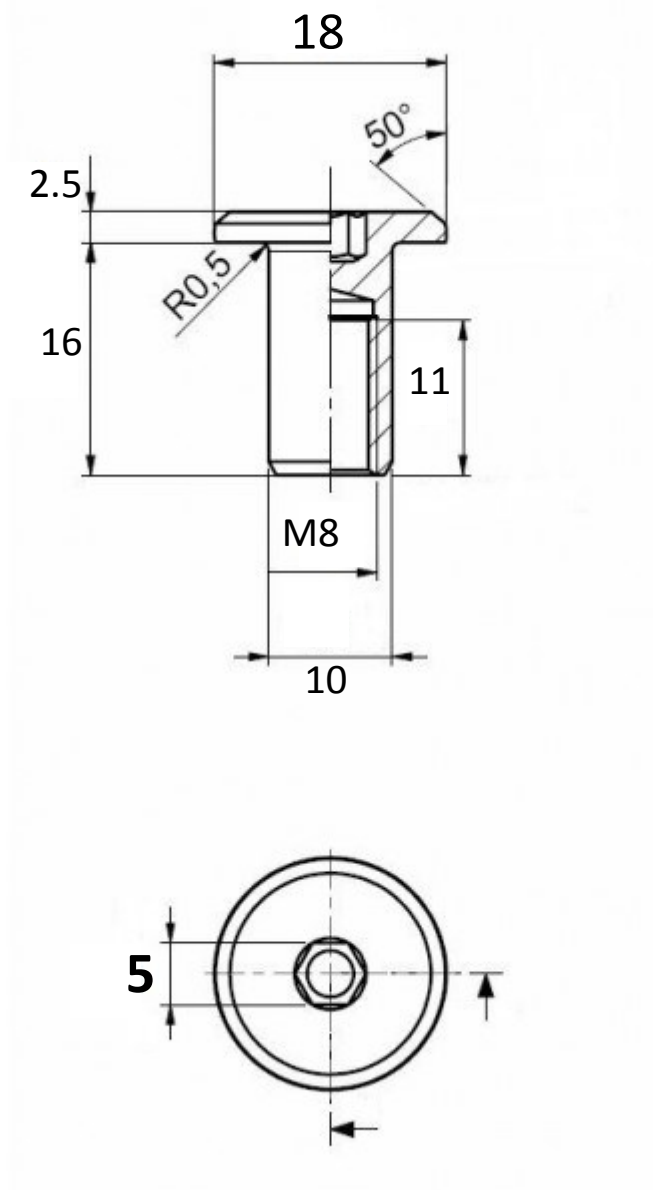

ECROU

ACIER

REPRODUCTION INTERDITE SANS NOTRE ACCORD

Certification | Reach - RoHS

Conditionnement	Boîte	Carton	Palette
		1 000	

Poids | 9.10 Kg / 1000 | Finition | Zingué

Observations :

Suivant Norme ISO 2768m