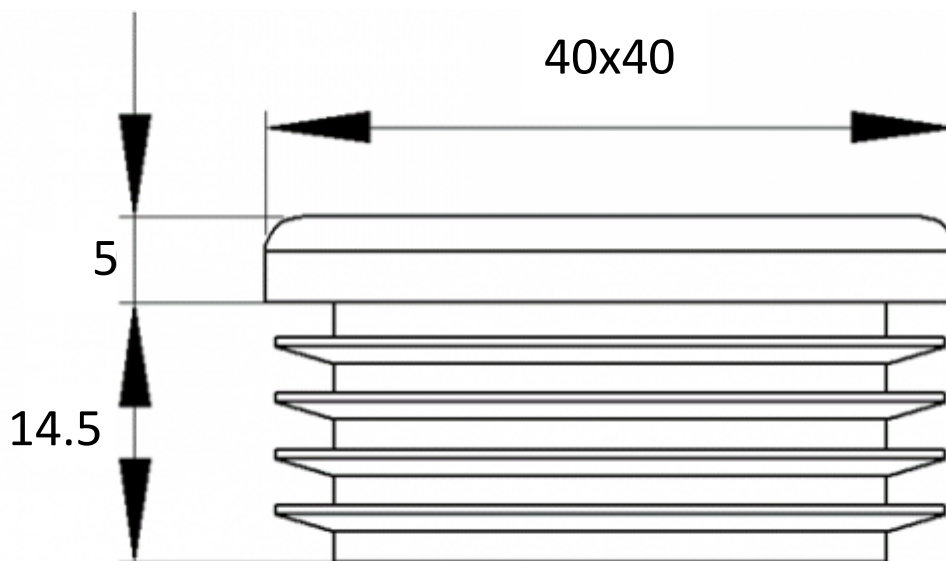

EMBOUT PLASTIQUE

PE

REPRODUCTION INTERDITE SANS NOTRE ACCORD

Certification Reach - RoHS

Conditionnement	Boîte	Carton	Palette
	50	1 000	

Poids Finition Noir

Observations :