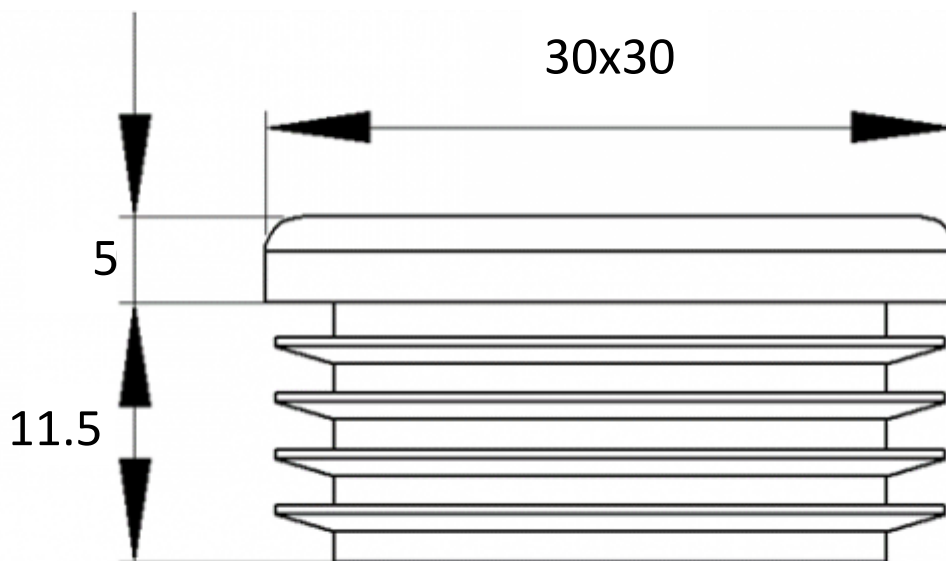

EMBOUT PLASTIQUE

PE

REPRODUCTION INTERDITE SANS NOTRE ACCORD

Certification	Reach - RoHS
---------------	--------------

Conditionnement	Boîte	Carton	Palette
		2 000	

Poids		Finition	Noir
-------	--	----------	------