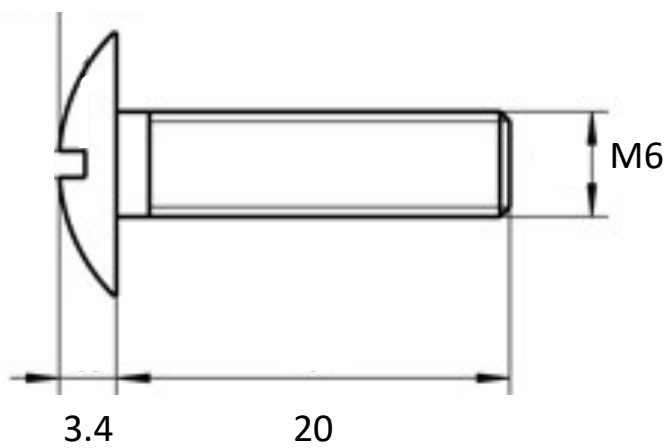

VIS POELIER

ACIER

REPRODUCTION INTERDITE SANS NOTRE ACCORD

Certification Reach - RoHS

Conditionnement	Boîte	Carton	Palette
		2 500	

Poids Finition Zingué

Observations :