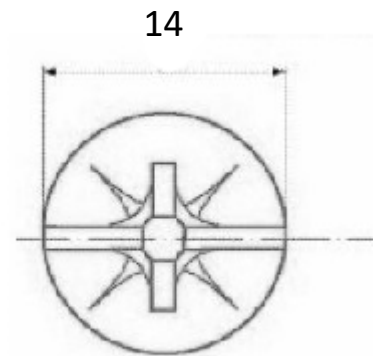

VIS POELIER

ACIER

REPRODUCTION INTERDITE SANS NOTRE ACCORD

Certification Reach - RoHS

Conditionnement	Boîte	Carton	Palette
		2 500	

Poids Finition Zingué

Observations :