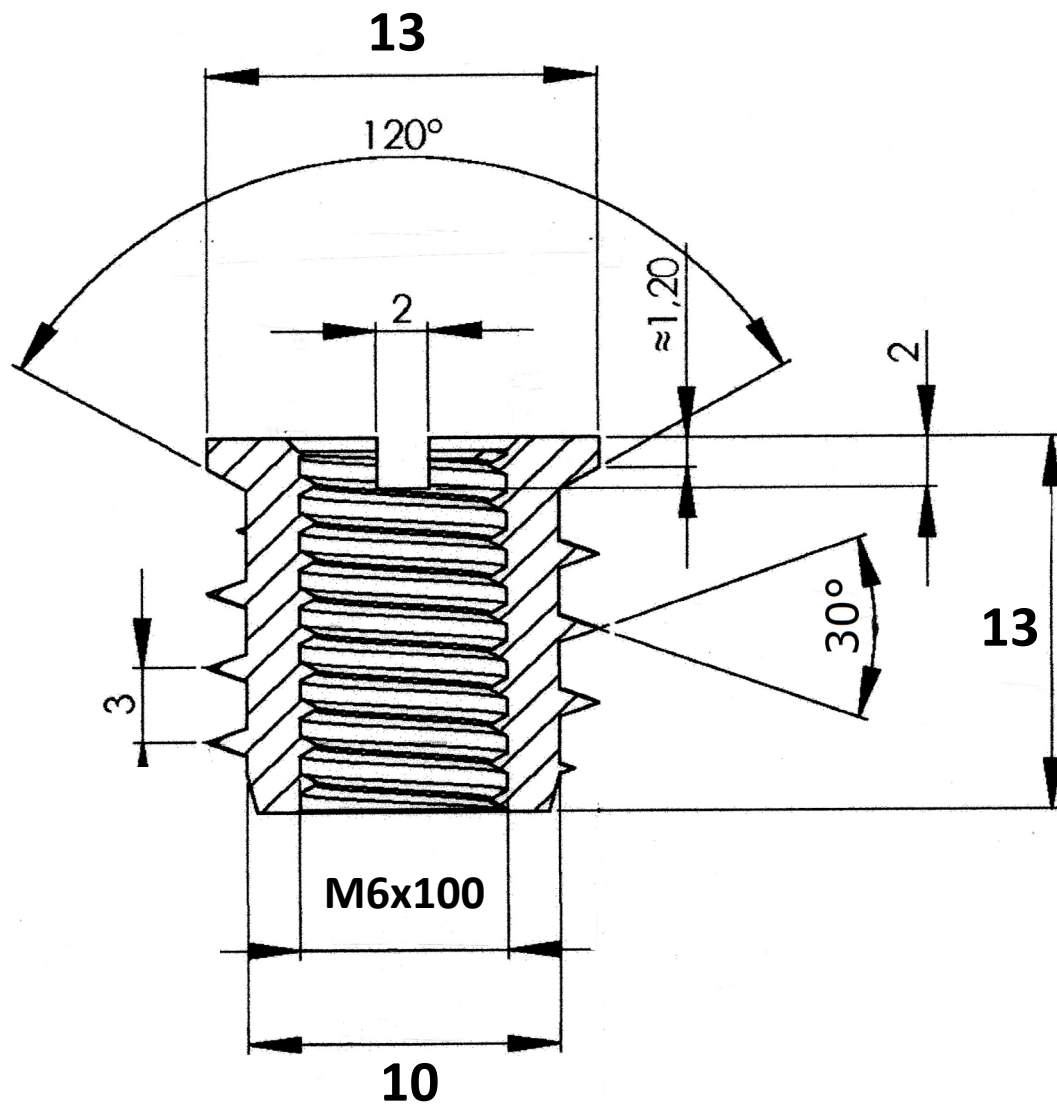

INSERT

ACIER

REPRODUCTION INTERDITE SANS NOTRE ACCORD

Certification | Reach - RoHS

Conditionnement	Boîte	Sac	Palette
		2 500	

Poids | | Finition | Zingué

Observations :

Suivant Norme ISO 2768m