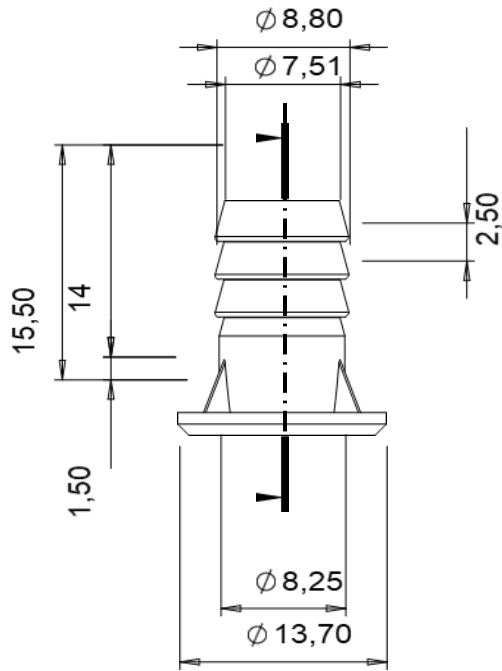

INSERT

ACIER

REPRODUCTION INTERDITE SANS NOTRE ACCORD

Certification | Reach - RoHS

Conditionnement	Boîte	Carton	Palette
		2 500	

Poids | | Finition | Zingué

Observations :