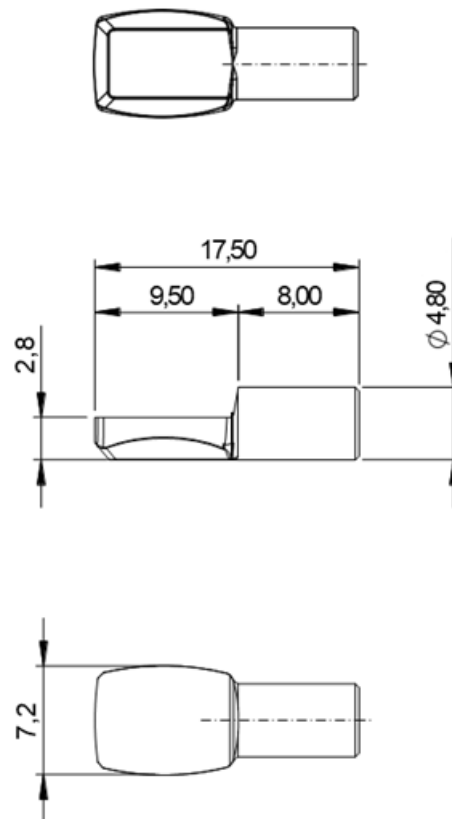

TAQUET

ACIER

REPRODUCTION INTERDITE SANS NOTRE ACCORD

Certification | Reach - RoHS

Conditionnement	Boîte	Carton	Palette
		5 000	

Poids | | Finition | Nickelé

Observations :