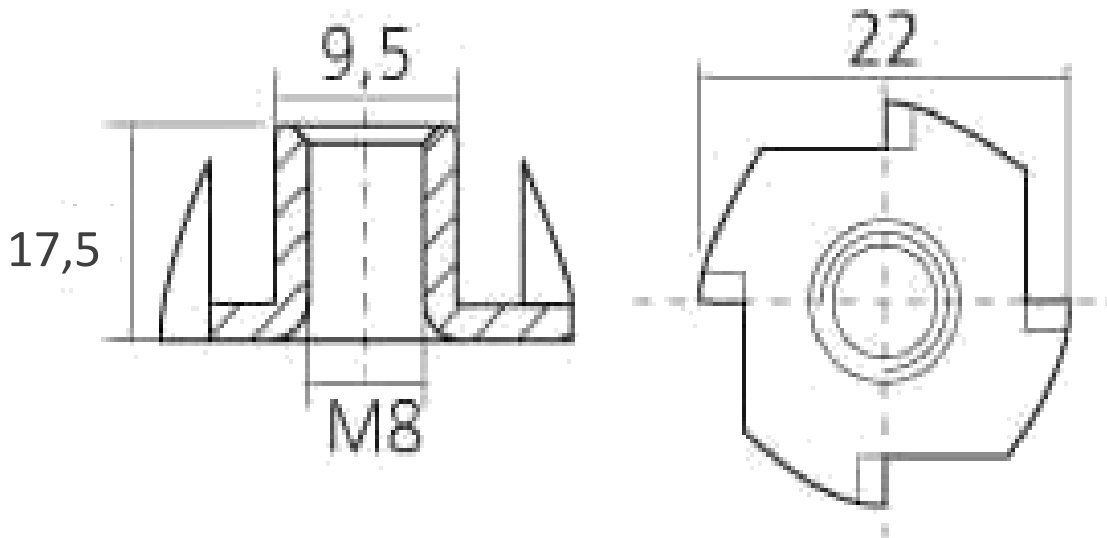

ECROU

ACIER

REPRODUCTION INTERDITE SANS NOTRE ACCORD

Certification | Reach - RoHS

Conditionnement	Boîte	Carton	Palette
		2 500	

Poids | | Finition | Zingué

Observations :

Suivant Norme ISO 2768m