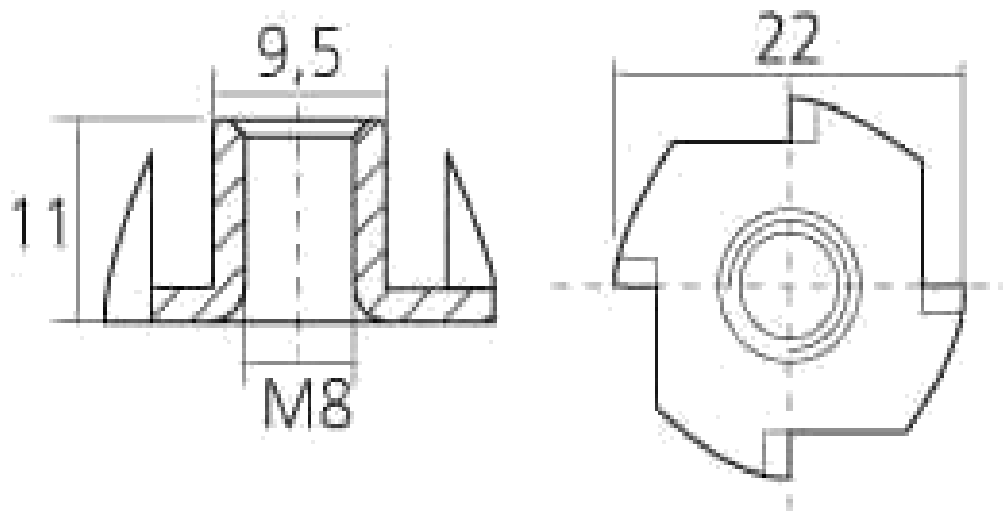

ECROU

ACIER

REPRODUCTION INTERDITE SANS NOTRE ACCORD

Certification | Reach - RoHS

Conditionnement	Boîte	Carton	Palette
		3 000	

Poids | | Finition | Brut

Observations :

Suivant Norme ISO 2768m