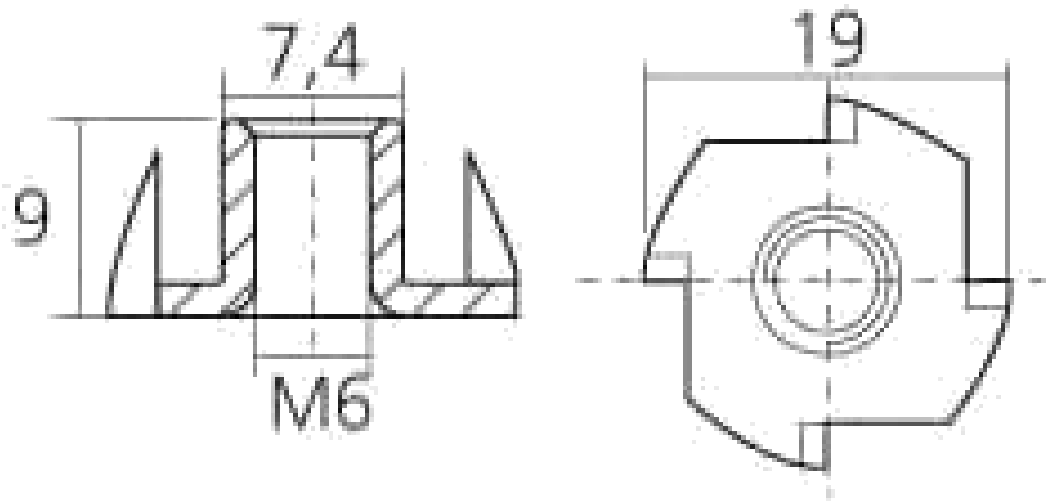

ECROU

ACIER

REPRODUCTION INTERDITE SANS NOTRE ACCORD

Certification Reach - RoHS

Conditionnement	Boîte	Carton	Palette
		4 000	

Poids Finition Zingué

Observations :

Suivant Norme ISO 2768m