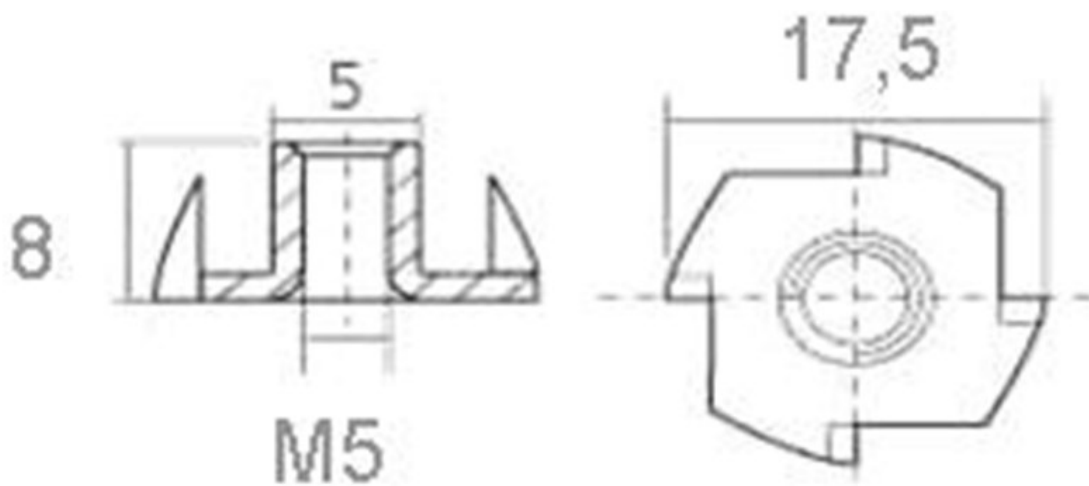

ECROU

ACIER

REPRODUCTION INTERDITE SANS NOTRE ACCORD

Certification Reach - RoHS

Conditionnement	Boîte	Carton	Palette
		5 000	

Poids Finition Zingué

Observations :

Suivant Norme ISO 2768m