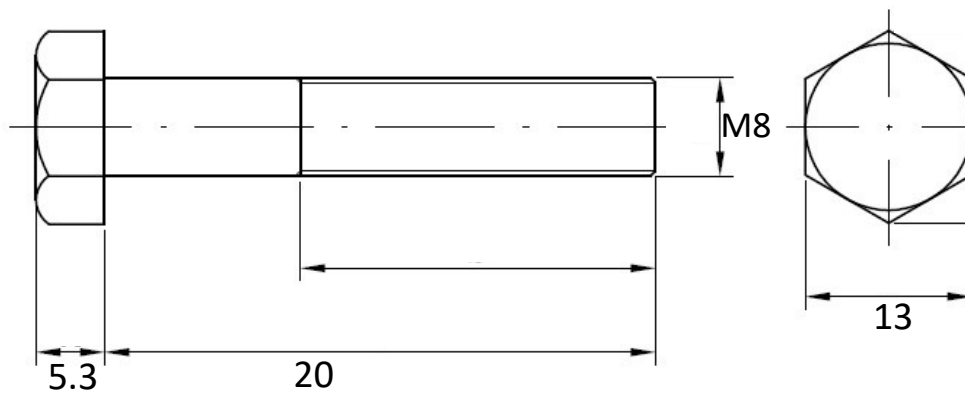

VIS TH

ACIER

REPRODUCTION INTERDITE SANS NOTRE ACCORD

Certification Reach - RoHS

Conditionnement	Boîte	Carton	Palette
	200		

Poids  Finition Zingué

Observations :

ISO 4017 - Classe 8.8