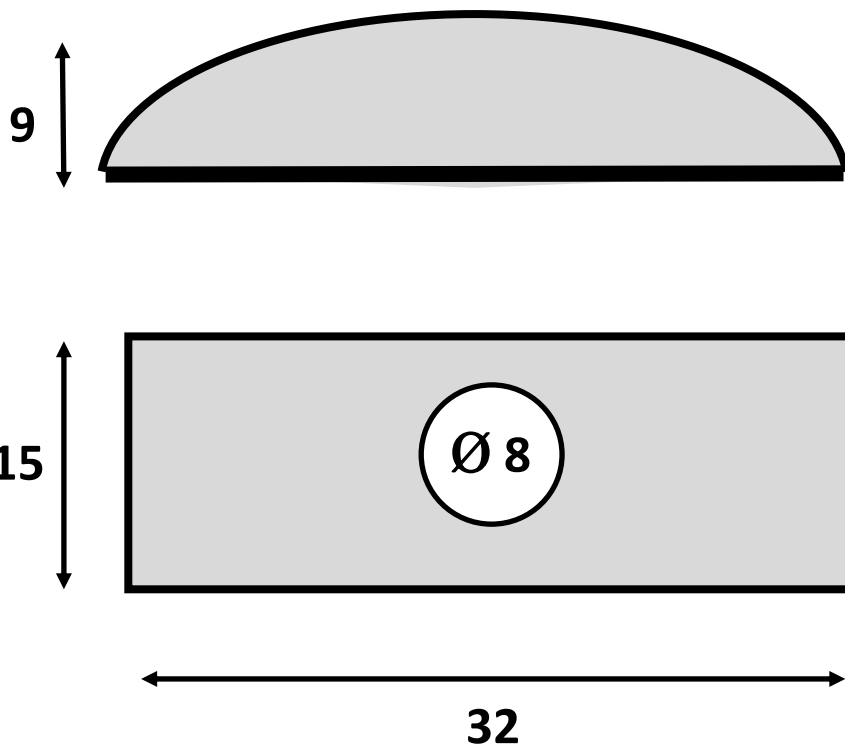

ETRIER

ZAMAK

REPRODUCTION INTERDITE SANS NOTRE ACCORD

Certification Reach - RoHS

Conditionnement	Sac	Carton	Palette
	2 000		

Poids  Finition Zingué

Observations :

Suivant Norme ISO 2768m