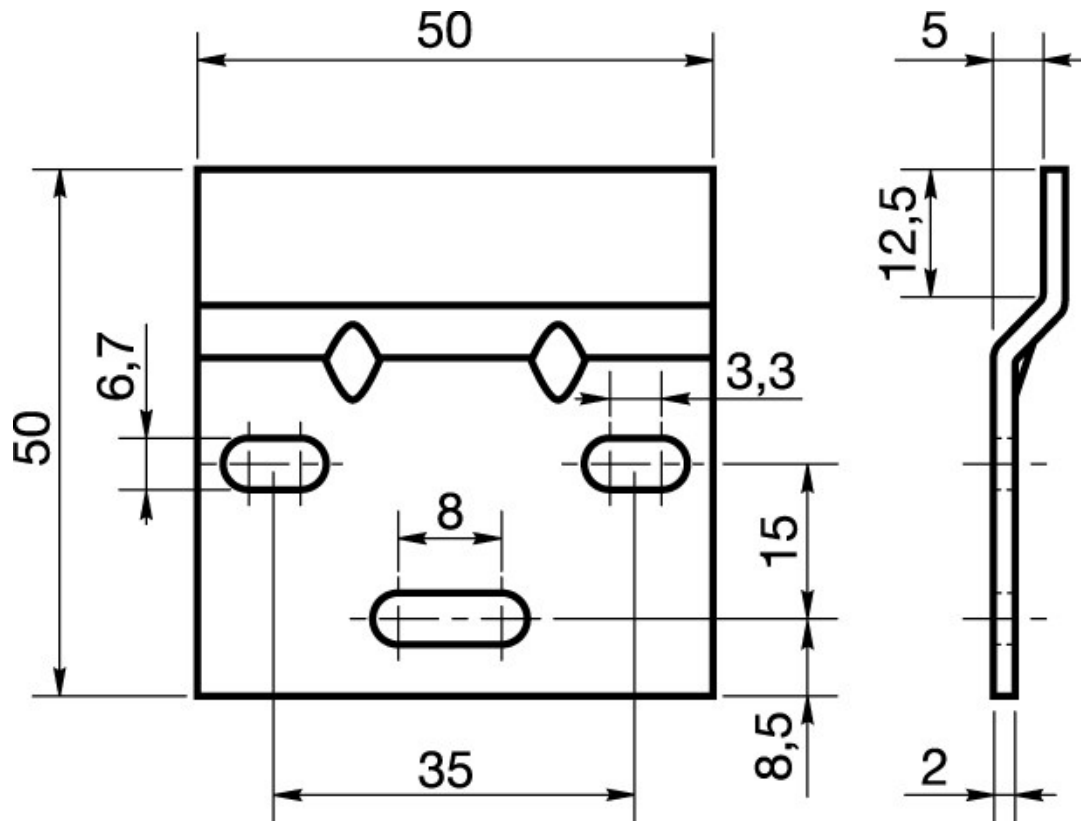

FERRURE

ACIER

REPRODUCTION INTERDITE SANS NOTRE ACCORD

Certification | Reach - RoHS

Conditionnement	Sac	Carton	Palette
	500		

Poids | 37 Kg / 1000 | Finition | Zingué

Observations :

Suivant Norme ISO 2768m