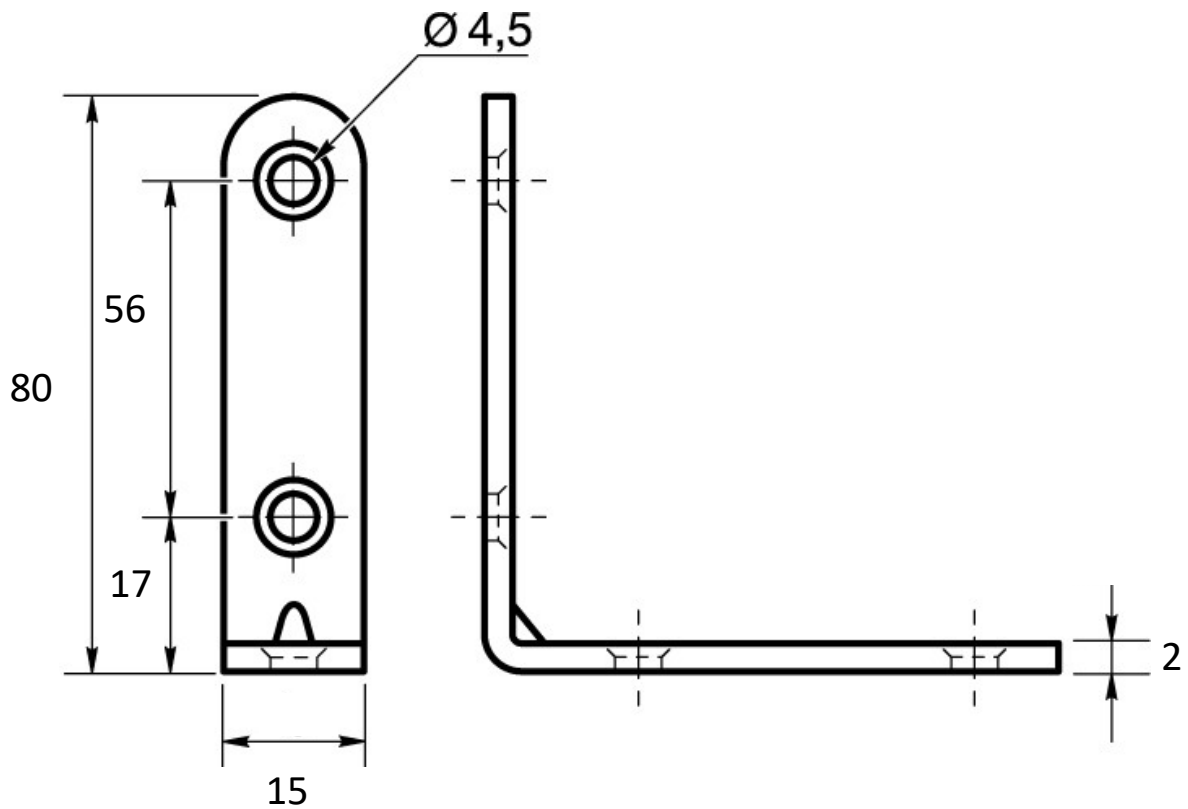

FERRURE

ACIER

REPRODUCTION INTERDITE SANS NOTRE ACCORD

Certification Reach - RoHS

Conditionnement	Boîte	Carton	Palette
	200		

Poids Finition Zingué

Observations :

Suivant Norme ISO 2768m