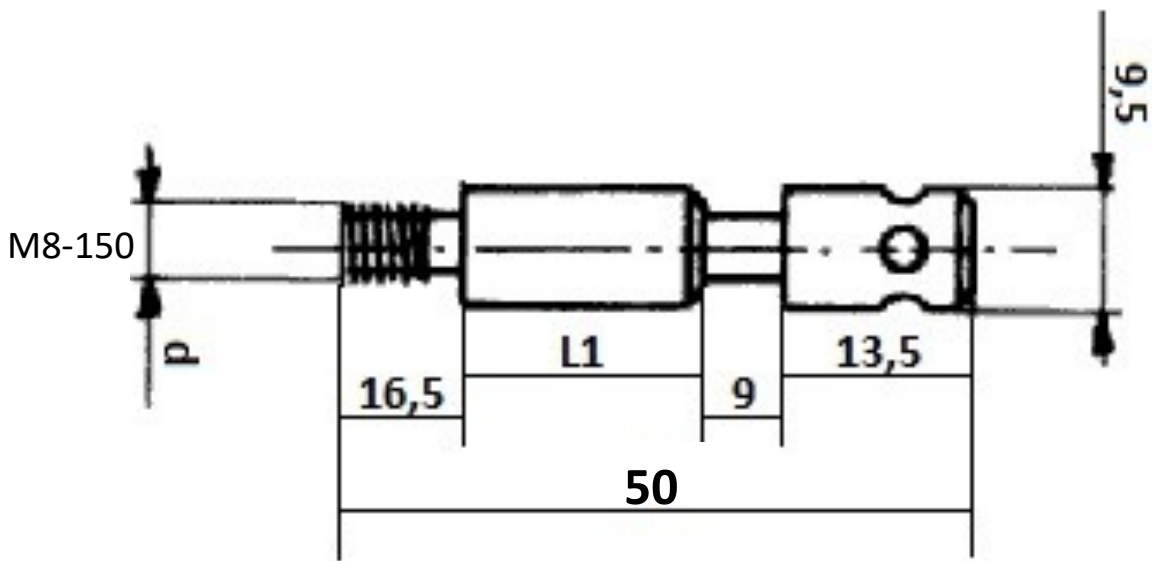

GOUJON

ACIER

REPRODUCTION INTERDITE SANS NOTRE ACCORD

Certification | Reach - RoHS

Conditionnement	Sac	Carton	Palette
	1 000		

Poids | | Finition | Zingué

Observations :

Suivant Norme ISO 2768m