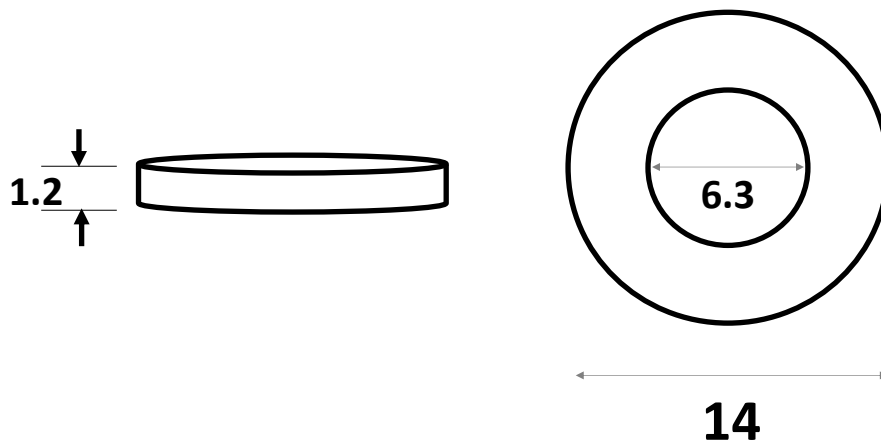

RONDELLE

ACIER

REPRODUCTION INTERDITE SANS NOTRE ACCORD

Certification Reach - RoHS

Conditionnement	Boîte	Carton	Palette
-----------------	-------	--------	---------

Poids Finition Zingué

Observations :

Suivant Norme ISO 2768m