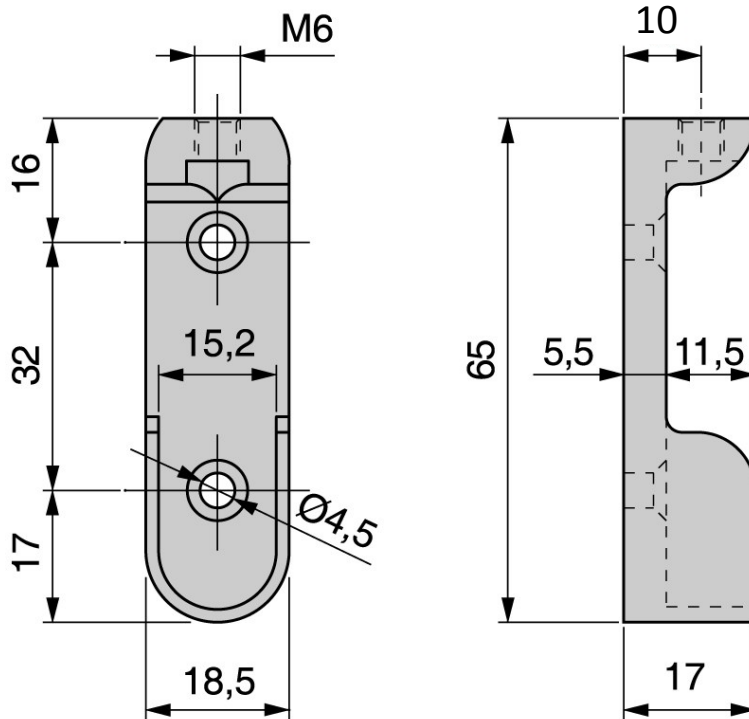

SUPPORT

ACIER

REPRODUCTION INTERDITE SANS NOTRE ACCORD

Certification | Reach - RoHS

Conditionnement	Boîte	Carton	Palette
		500	

Poids | | Finition | Nickelé

Observations :