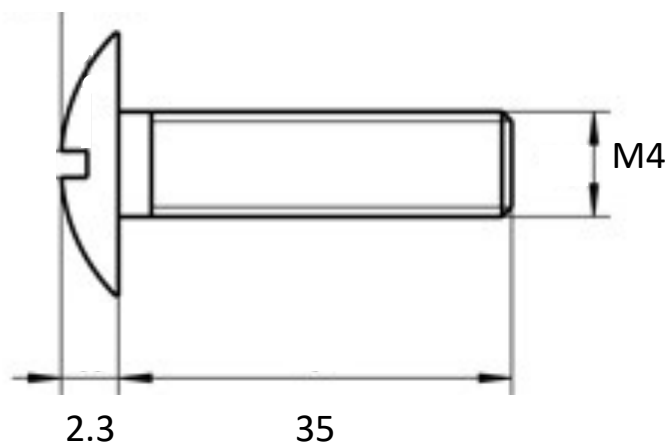

VIS POELIER

ACIER

REPRODUCTION INTERDITE SANS NOTRE ACCORD

Certification Reach - RoHS

Conditionnement	Boîte	Carton	Palette
	1 000		

Poids Finition Zingué

Observations

Suivant Norme ISO 2768m