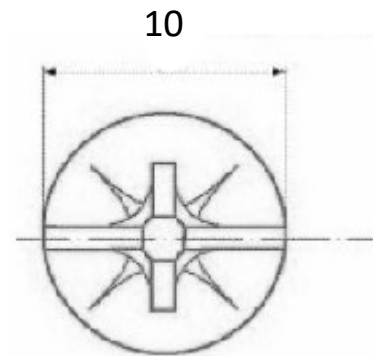

VIS POELIER

ACIER

REPRODUCTION INTERDITE SANS NOTRE ACCORD

Certification Reach - RoHS

Conditionnement	Boîte	Carton	Palette
	1 000		

Poids Finition Zingué

Observations

Suivant Norme ISO 2768m