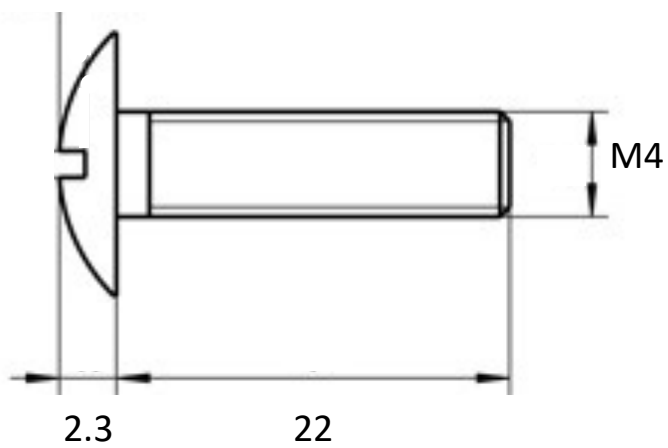

VIS POELIER

ACIER

REPRODUCTION INTERDITE SANS NOTRE ACCORD

Certification Reach - RoHS

| Conditionnement | Boîte | Carton | Palette |
|-----------------|-------|--------|---------|
| | | 6 000 | |

Poids 2.35 Kg / 1000 Finition Zingué