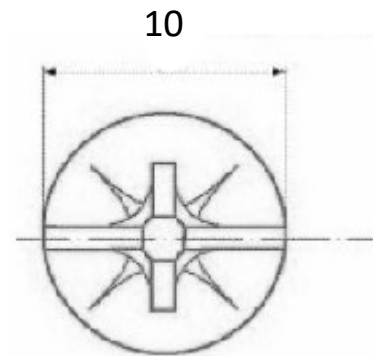

VIS POELIER

ACIER

REPRODUCTION INTERDITE SANS NOTRE ACCORD

Certification Reach - RoHS

| Conditionnement | Boîte | Carton | Palette |
|-----------------|-------|--------|---------|
| | | 6 000 | |

Poids 2.35 Kg / 1000 Finition Zingué