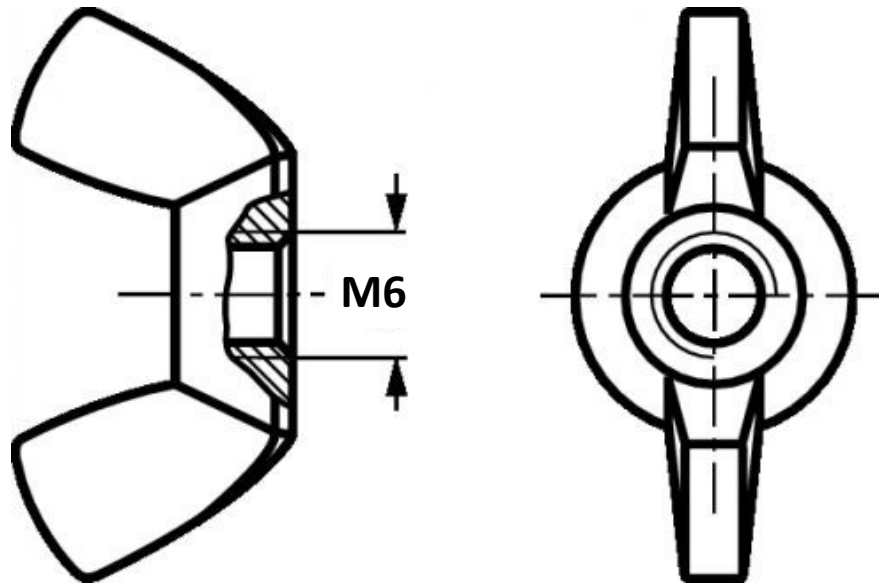

ECROU

ACIER

REPRODUCTION INTERDITE SANS NOTRE ACCORD

Certification | Reach - RoHS

| | | | |
|-----------------|-------|--------|---------|
| Conditionnement | Boîte | Carton | Palette |
| | 200 | 4 000 | |

Poids | | Finition | Zingué

Observations :

Suivant Norme ISO 2768m

01/09/2019