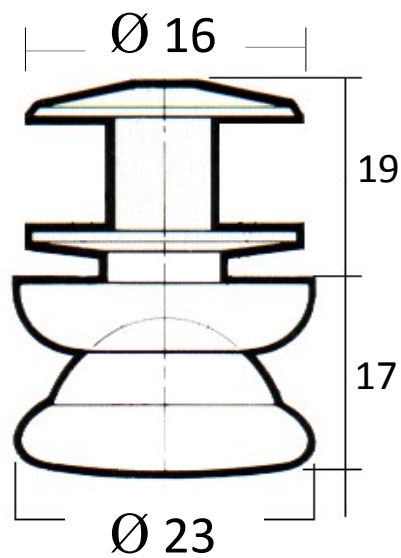

PATIN

PLAST

REPRODUCTION INTERDITE SANS NOTRE ACCORD

Certification | Reach - RoHS

Conditionnement	Boîte	Carton	Palette
	150		

Poids | | Finition | Noir

Observations :

Suivant Norme ISO 2768m