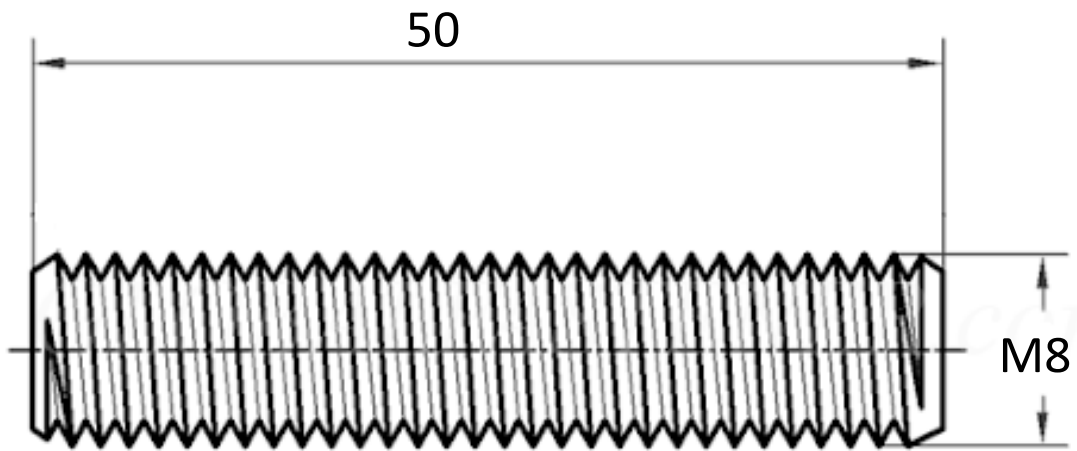

TIGE FILETEE

ACIER

REPRODUCTION INTERDITE SANS NOTRE ACCORD

Certification Reach - RoHS

Conditionnement	Sac	Carton	Palette
	1 200		

Poids  Finition Zingué

Observations :

Suivant Norme ISO 2768m