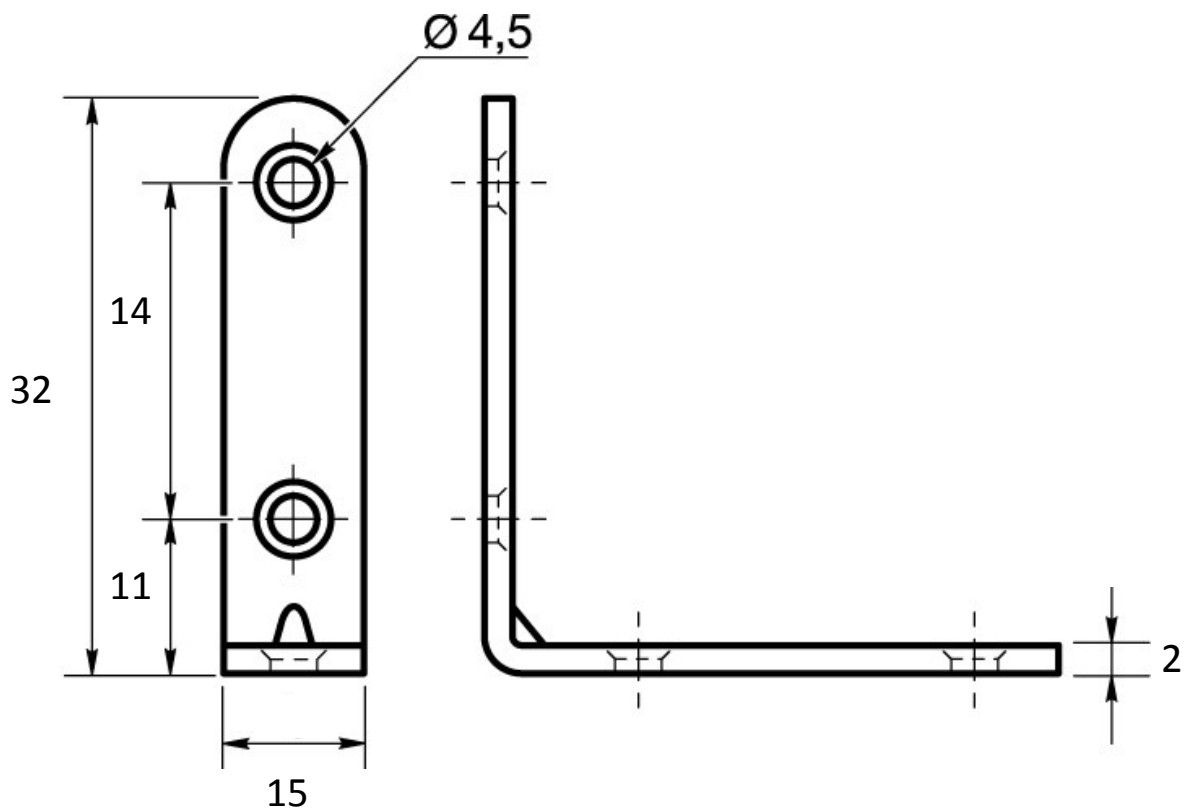

FERRURE

ACIER

REPRODUCTION INTERDITE SANS NOTRE ACCORD

Certification Reach - RoHS

Conditionnement	Boîte	Carton	Palette
	250		

Poids	21 Kg / 1000	Finition	Zingué
-------	--------------	----------	--------

Observations :