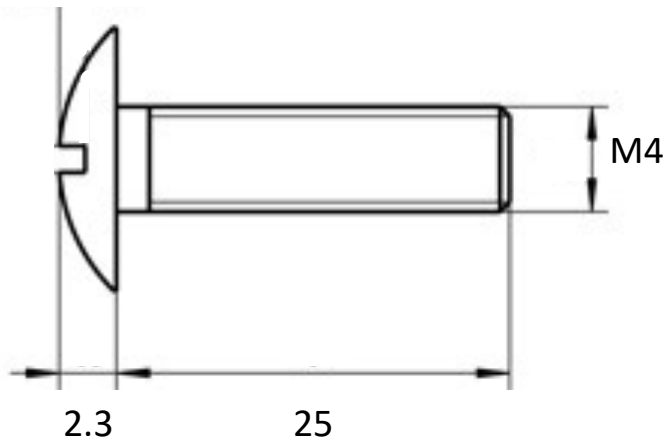

VIS POELIER

ACIER

REPRODUCTION INTERDITE SANS NOTRE ACCORD

Certification Reach - RoHS

Conditionnement	Boîte	Carton	Palette
		5 000	

Poids Finition Zingué

Observations :

Suivant Norme ISO 2768m