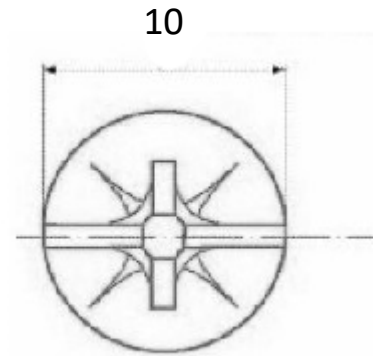

VIS POELIER

ACIER

REPRODUCTION INTERDITE SANS NOTRE ACCORD

Certification Reach - RoHS

Conditionnement	Boîte	Carton	Palette
		5 000	

Poids Finition Zingué

Observations :

Suivant Norme ISO 2768m