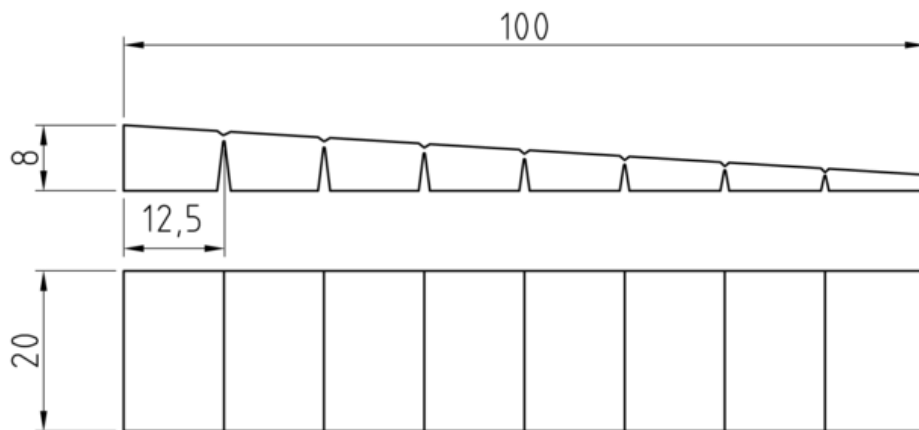

CALE

PLAST

REPRODUCTION INTERDITE SANS NOTRE ACCORD

Certification	Reach - RoHS
---------------	--------------

Conditionnement	Boîte	Carton	Palette
	250	2 500	

Poids		Finition	Marron
-------	--	----------	--------