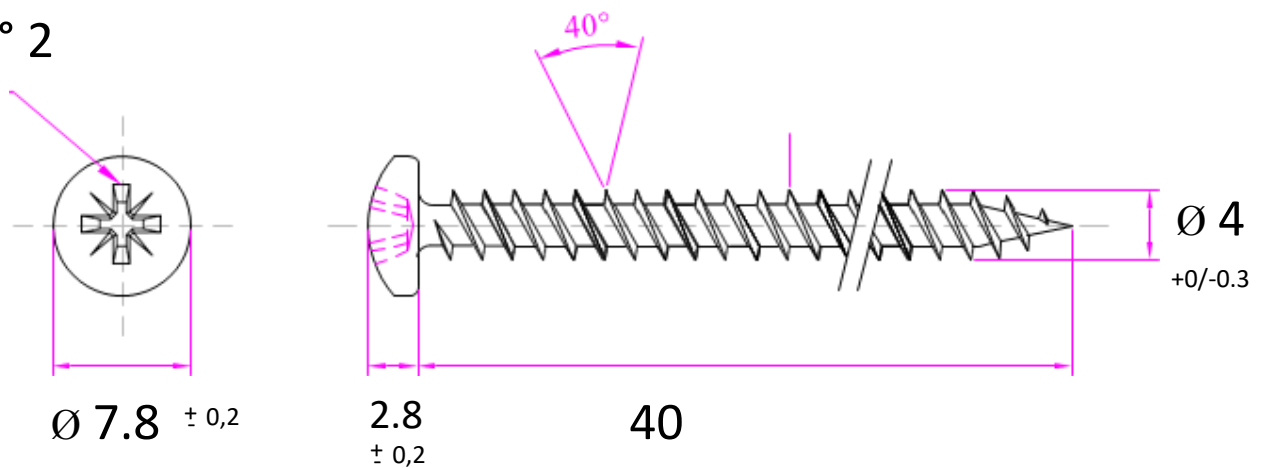

N° 2

REPRODUCTION INTERDITE SANS NOTRE ACCORD

Certification	REACH / RoHS		
Conditionnement	Boîte	Carton	Palette
	1 000		
Poids	1.3 Kg / 1000	Finition	Zingué
Observations :			
Minimum de production à valider			
Suivant Norme ISO 2768m		01/09/2019	